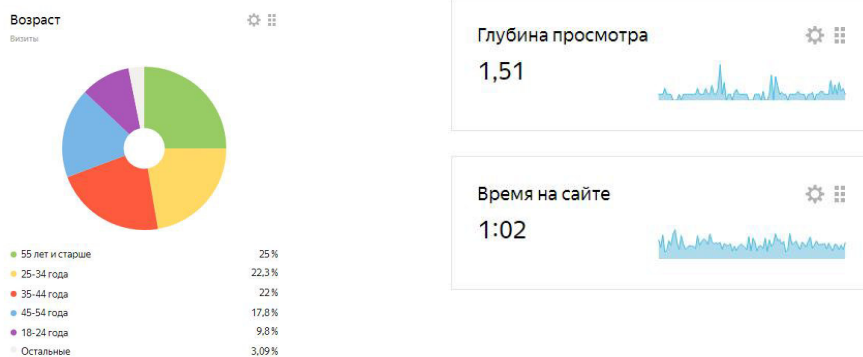

Коммерческое предложение по рекламе

Команда регионального портала «Область47» приглашает к сотрудничеству по размещению рекламы (форматы представлены на 2й странице). Региональный портал «[Область47](https://oblast47.ru)» представляет собой электронное издание, содержащее «[Новости](#)» в Ленинградской области и в мире, «[Места](#)» отдыха, «[Транспорт](#)», «[Организации](#)», «[Карта](#)».

Портал «Область47» направлен на целевую аудиторию в Ленинградской области. Мы поможем сформировать грамотную подачу рекламного сообщения для размещения на сайте и конверсии целевой аудитории сайта в покупателей Ваших товаров и услуг.

Заявки для размещения Вы можете отправить на почту info@oblast47.ru с темой «Размещение рекламы» и уточнением формата размещения рекламного сообщения. Предложение действует до 20 апреля 2020 года.

Представление в Яндекс.Поиск:

Аудитория:

Данные статистики предоставляются по запросу рекламодателя.